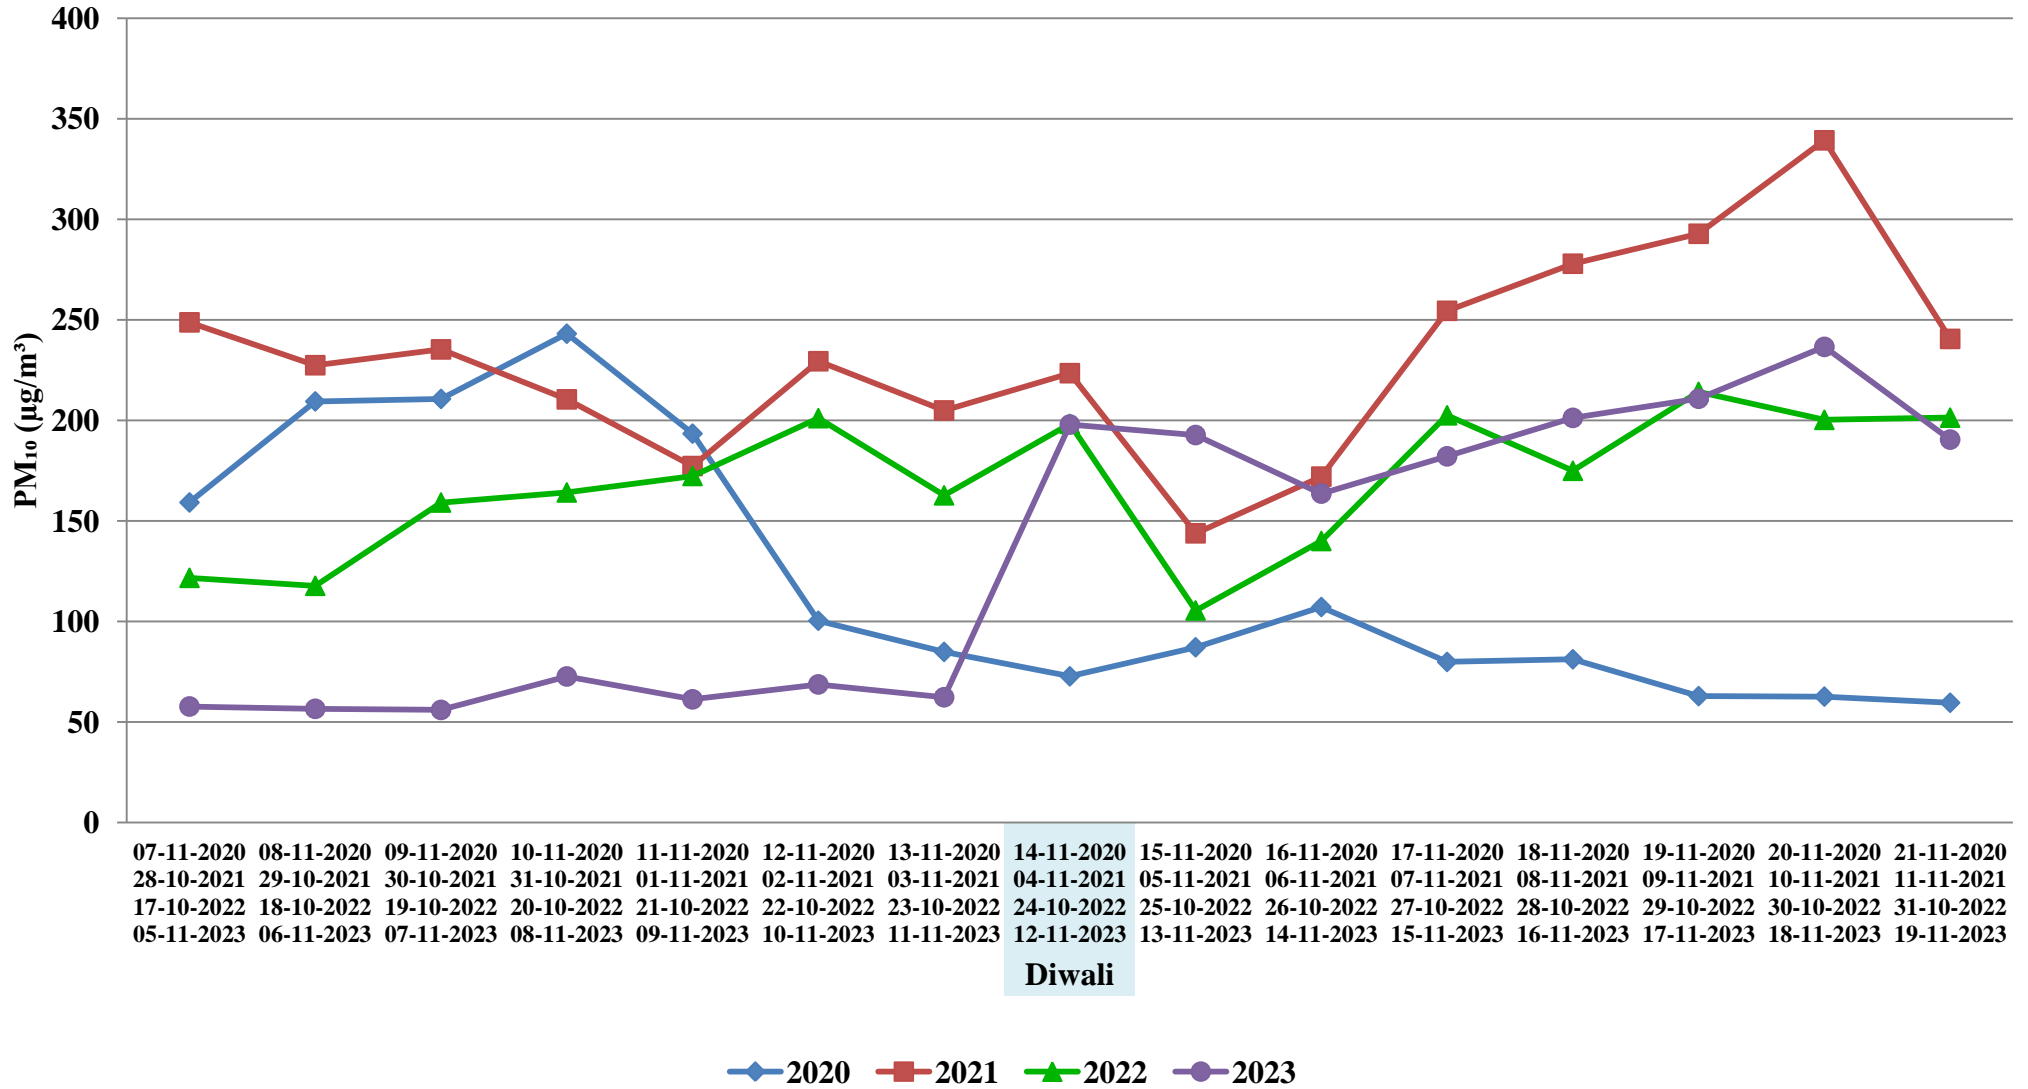

Sagar, Deen Dayal Nagar