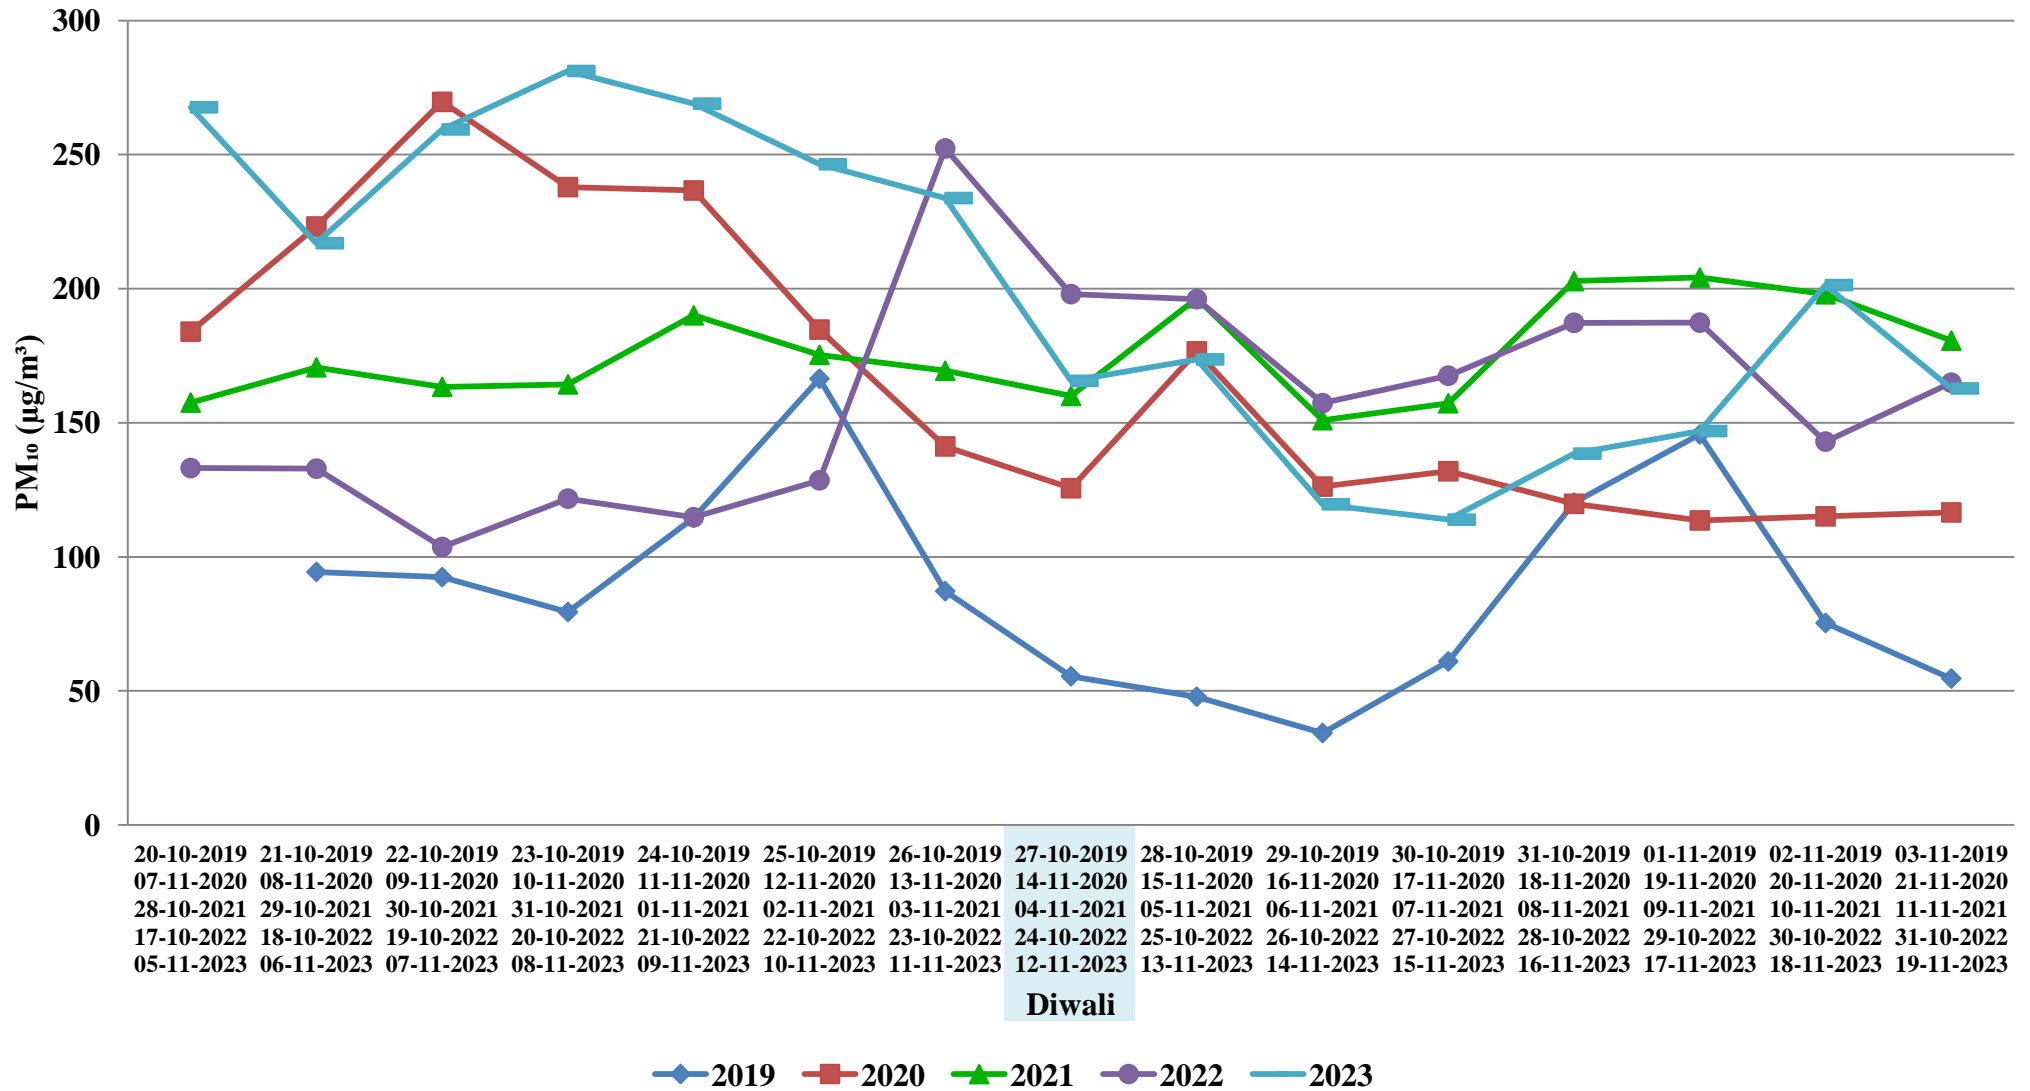

Bhopal, T T Nagar

Dewas, Bhopal Chauraha

◆ 2019 ■ 2020 ▲ 2021 ● 2022 □ 2023

Indore, Chhoti Gwaltoli

Jabalpur, Marhatal

Katni, Gole Bazar

◆ 2019 ■ 2020 ▲ 2021 ● 2022 — 2023

Mandideep, Sector New Industrial Area