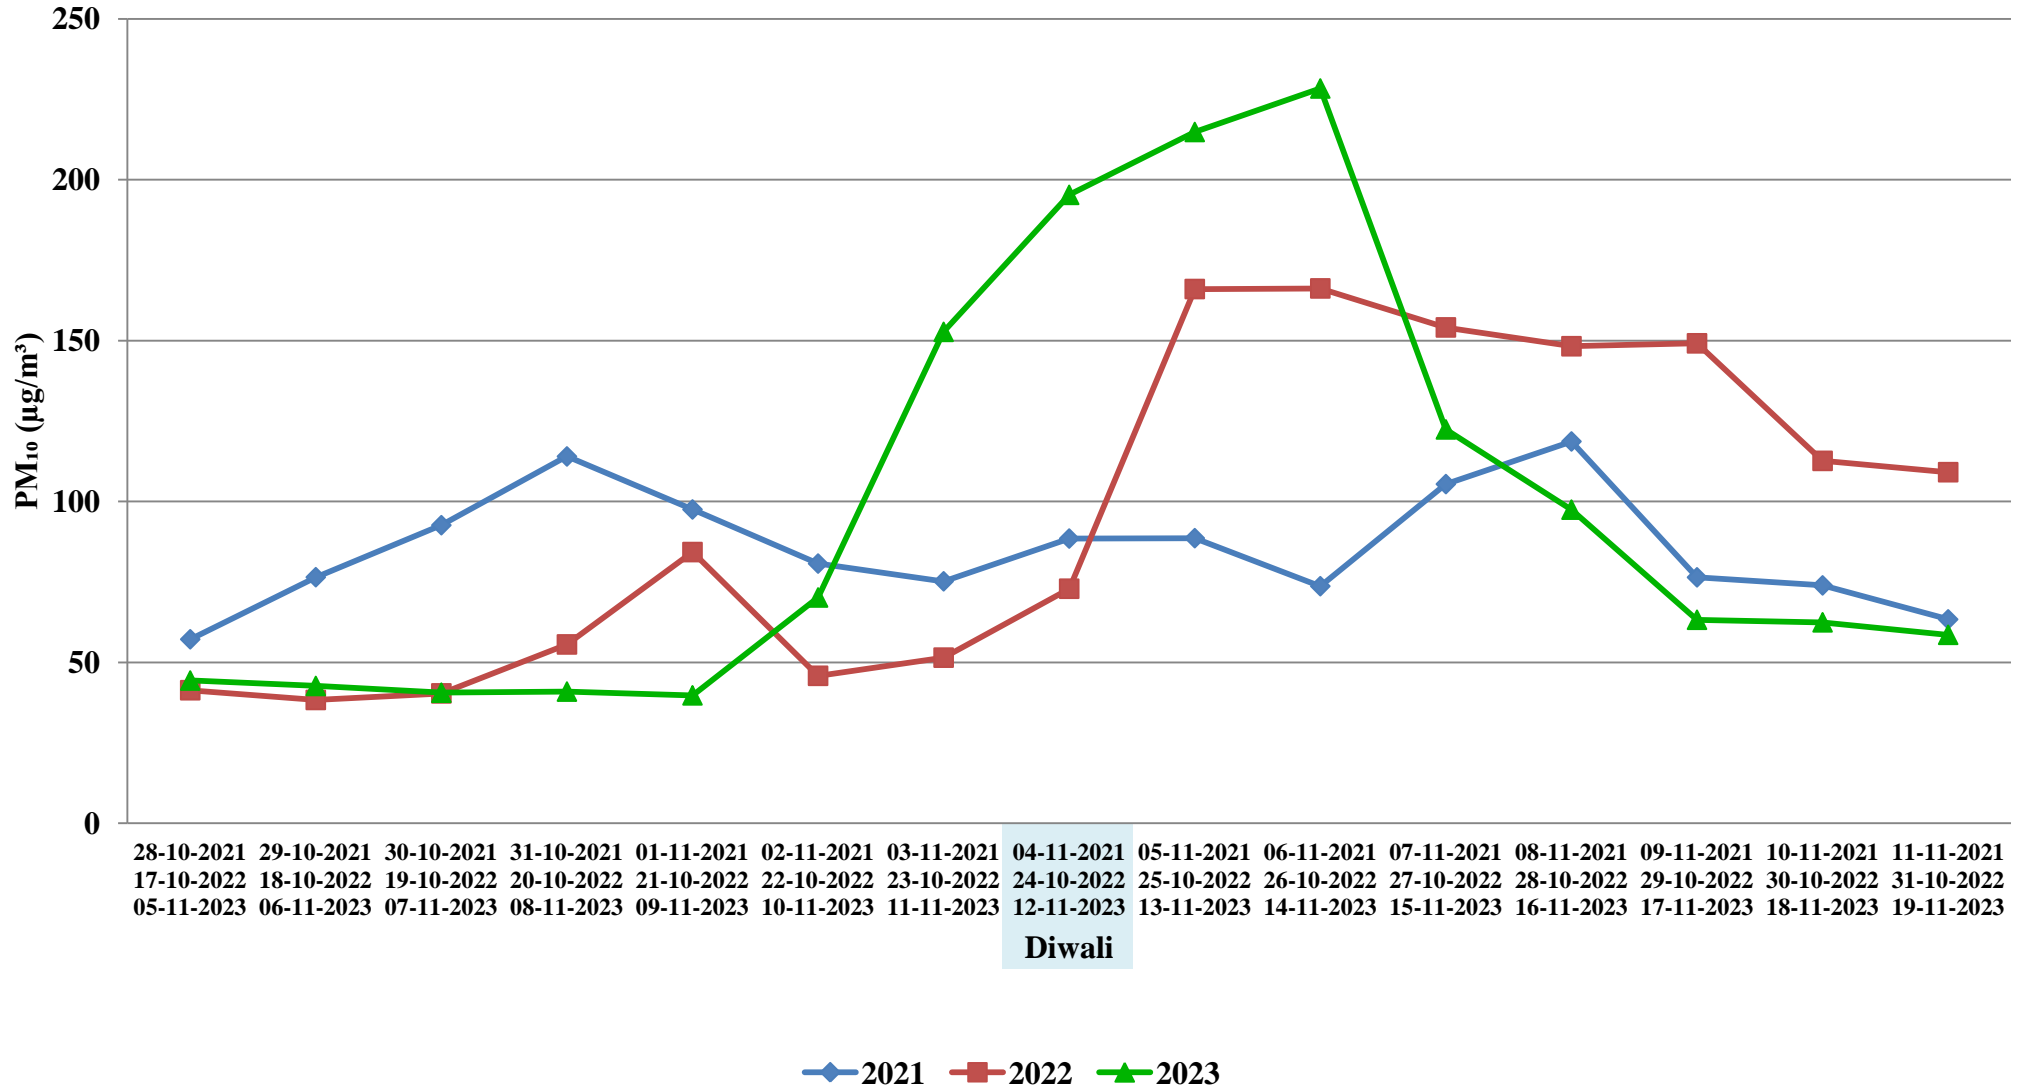

Rewa, Regional Office