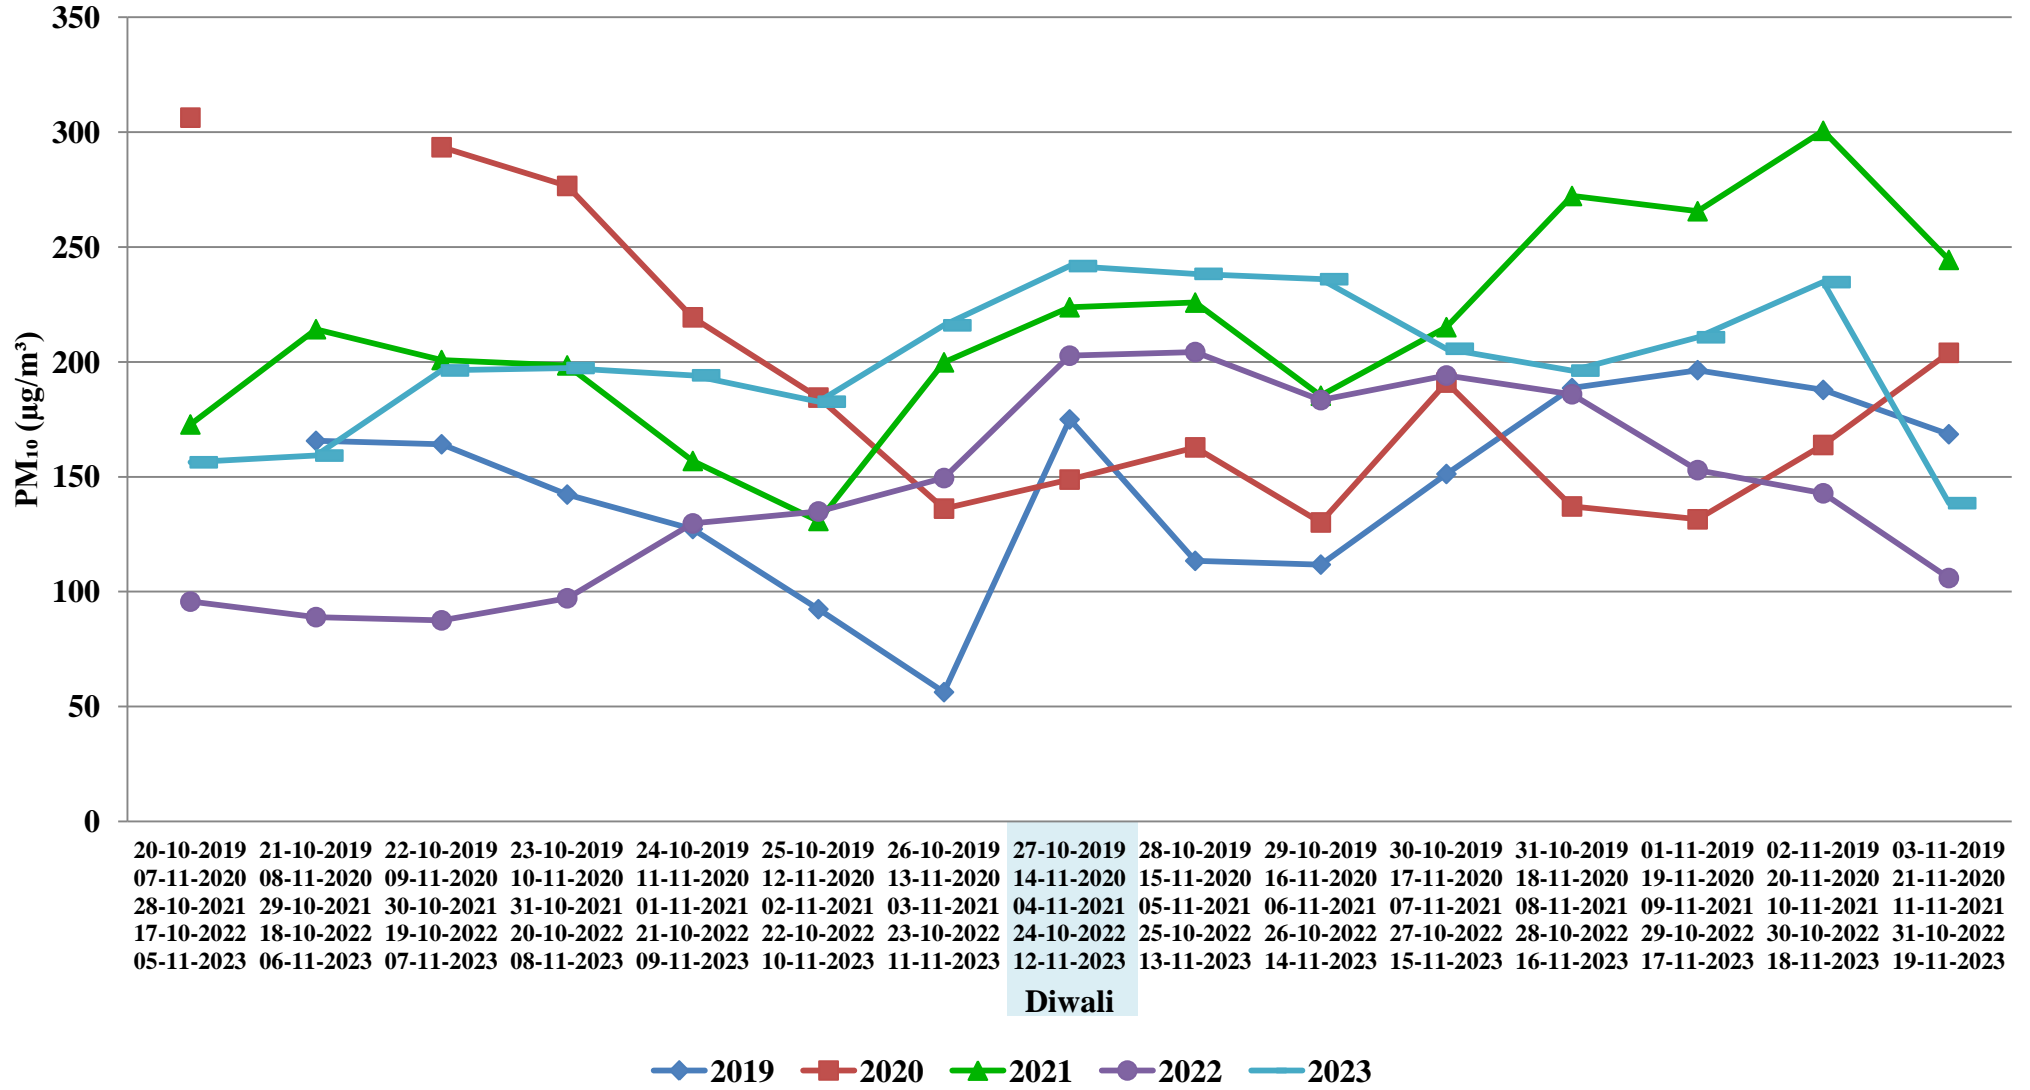

Bhopal, T T Nagar

Dewas, Bhopal Chauraha

◆ 2019 ■ 2020 ▲ 2021 ● 2022 □ 2023

Indore, Chhoti Gwaltoli

Jabalpur, Marhatal

Katni, Gole Bazar

◆ 2019 ■ 2020 ▲ 2021 ● 2022 — 2023

Mandideep, Sector New Industrial Area