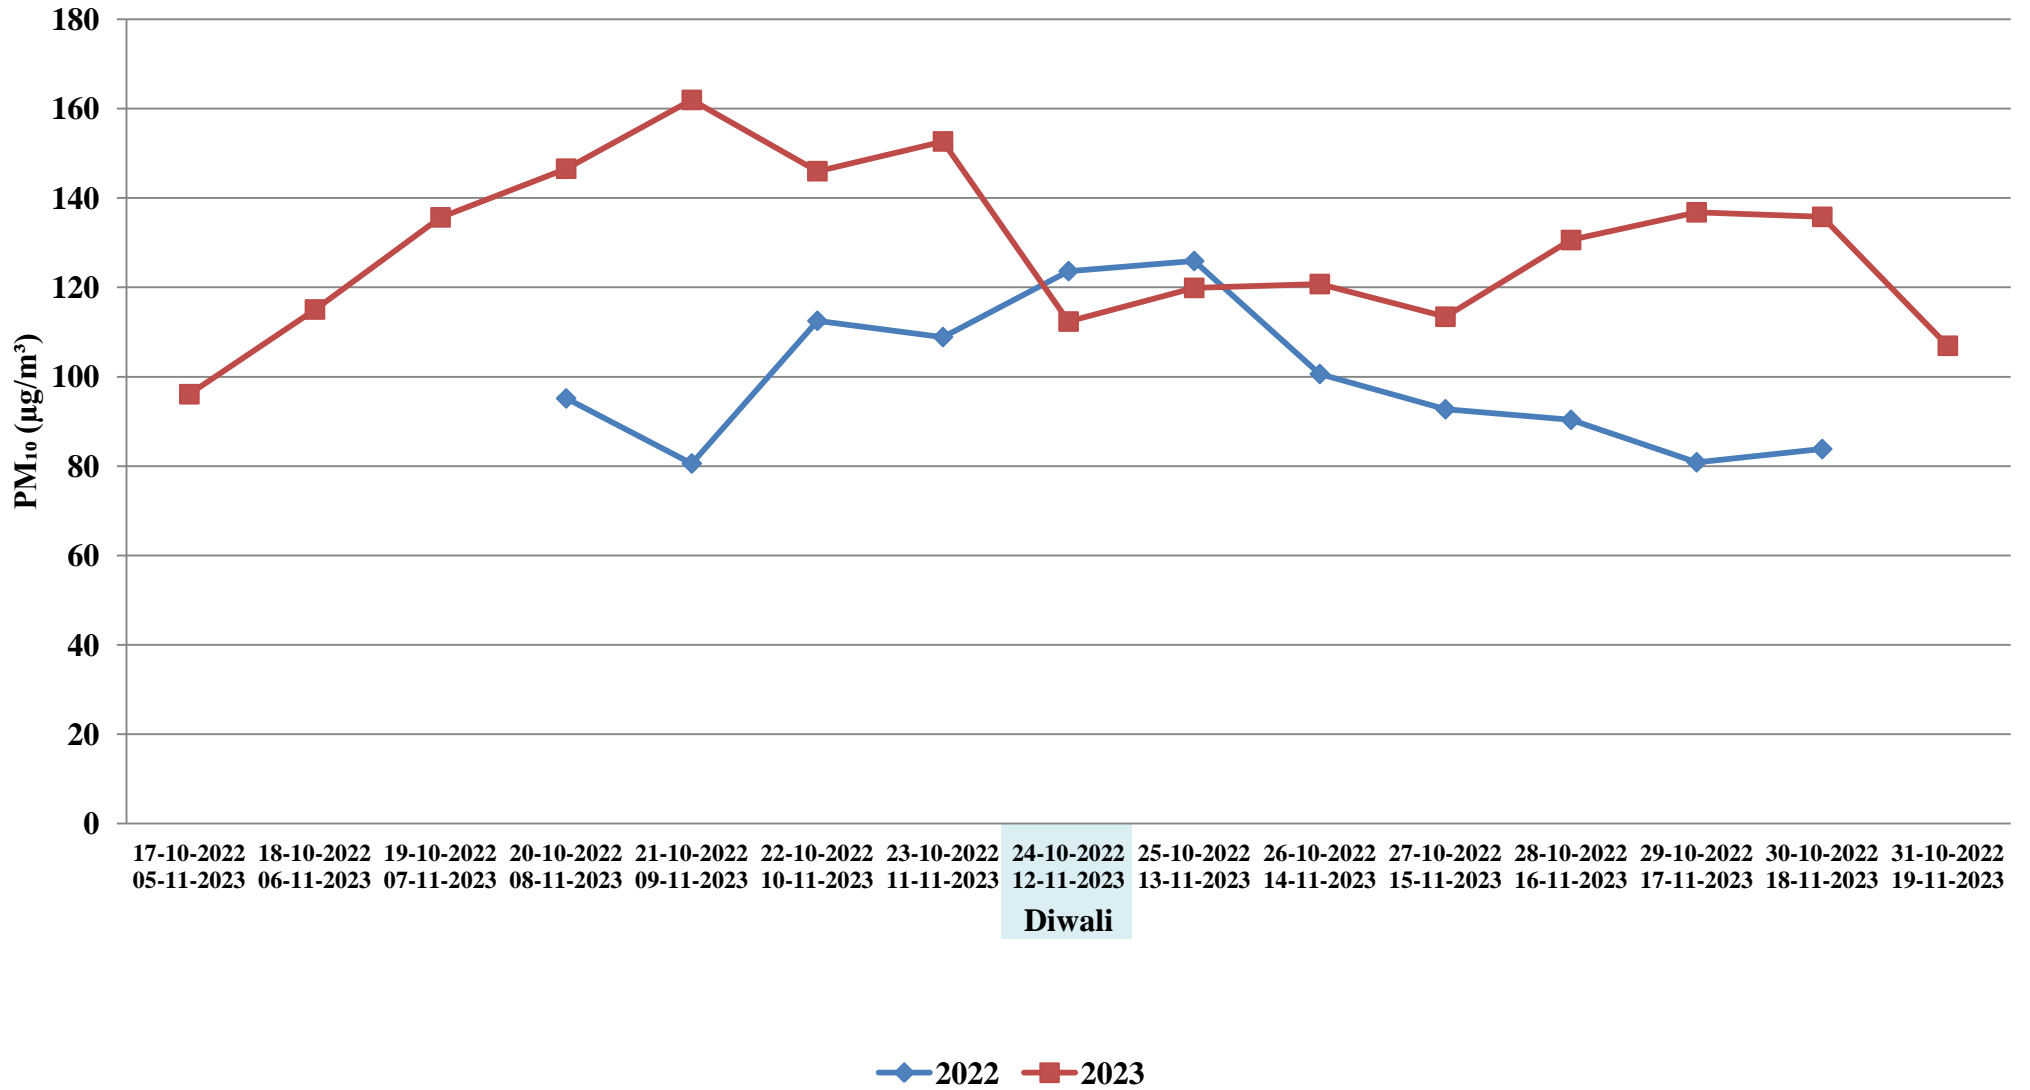

Betul, Collectorate