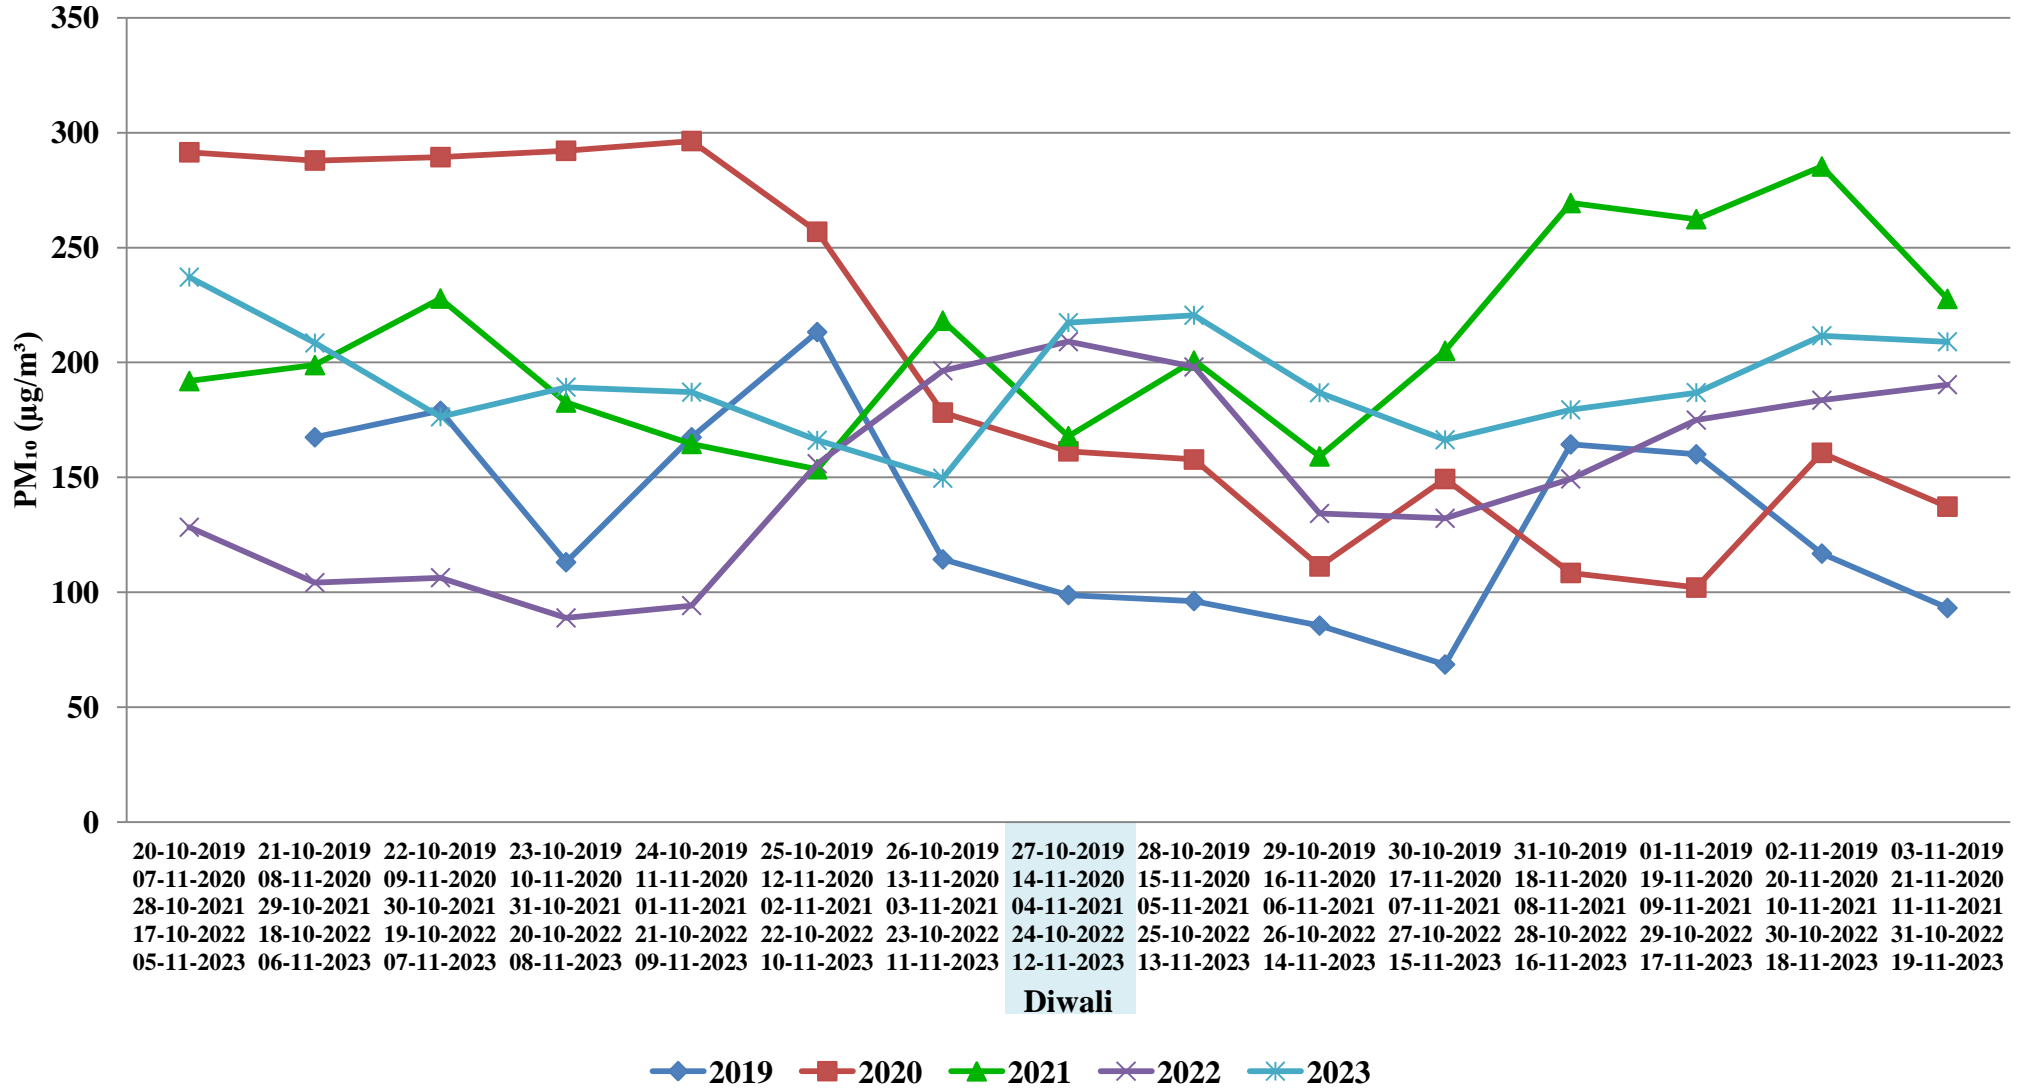

Bhopal, T T Nagar

Dewas, Bhopal Chauraha

◆ 2019 ■ 2020 ▲ 2021 ● 2022 □ 2023

Indore, Chhoti Gwaltoli

Jabalpur, Marhatal

Katni, Gole Bazar

◆ 2019 ■ 2020 ▲ 2021 ● 2022 — 2023

Mandideep, Sector New Industrial Area