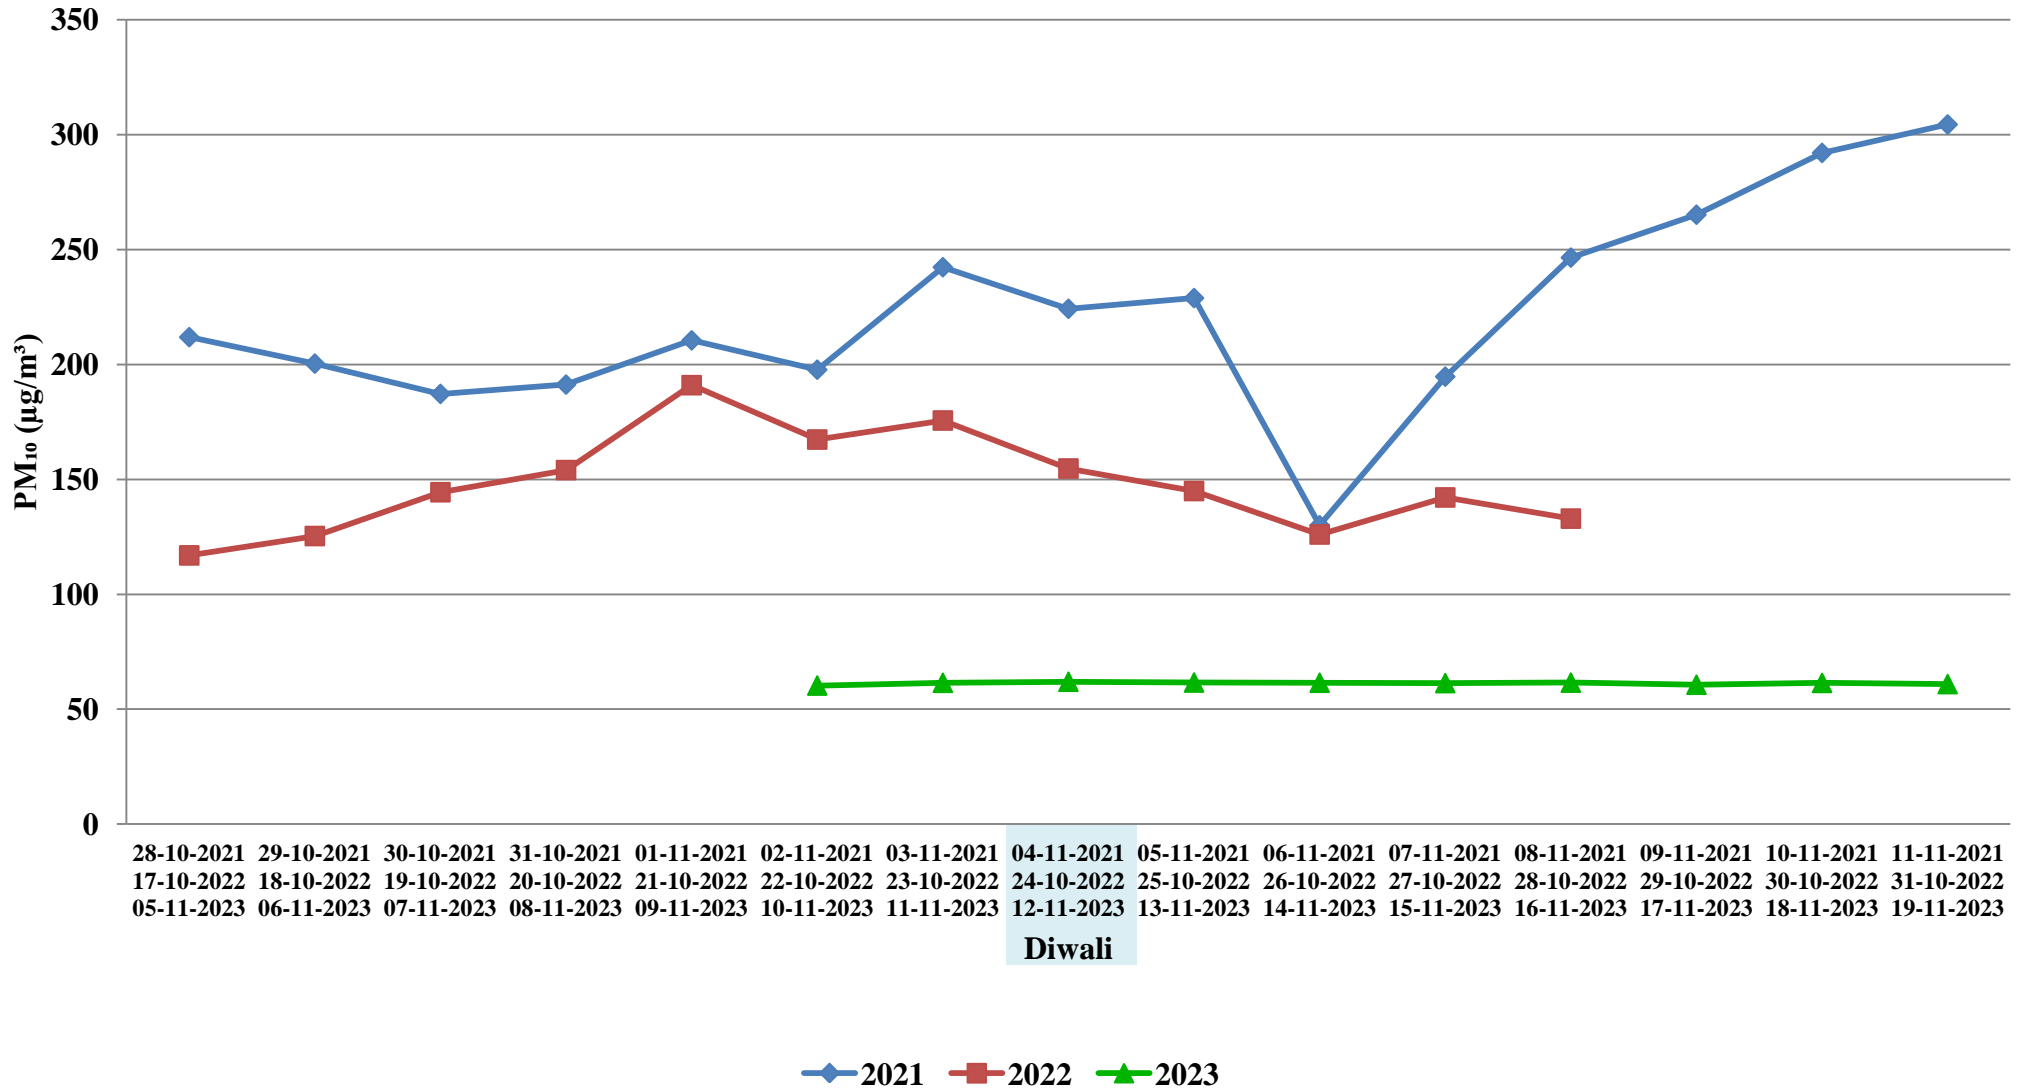

Katni, Regional Office