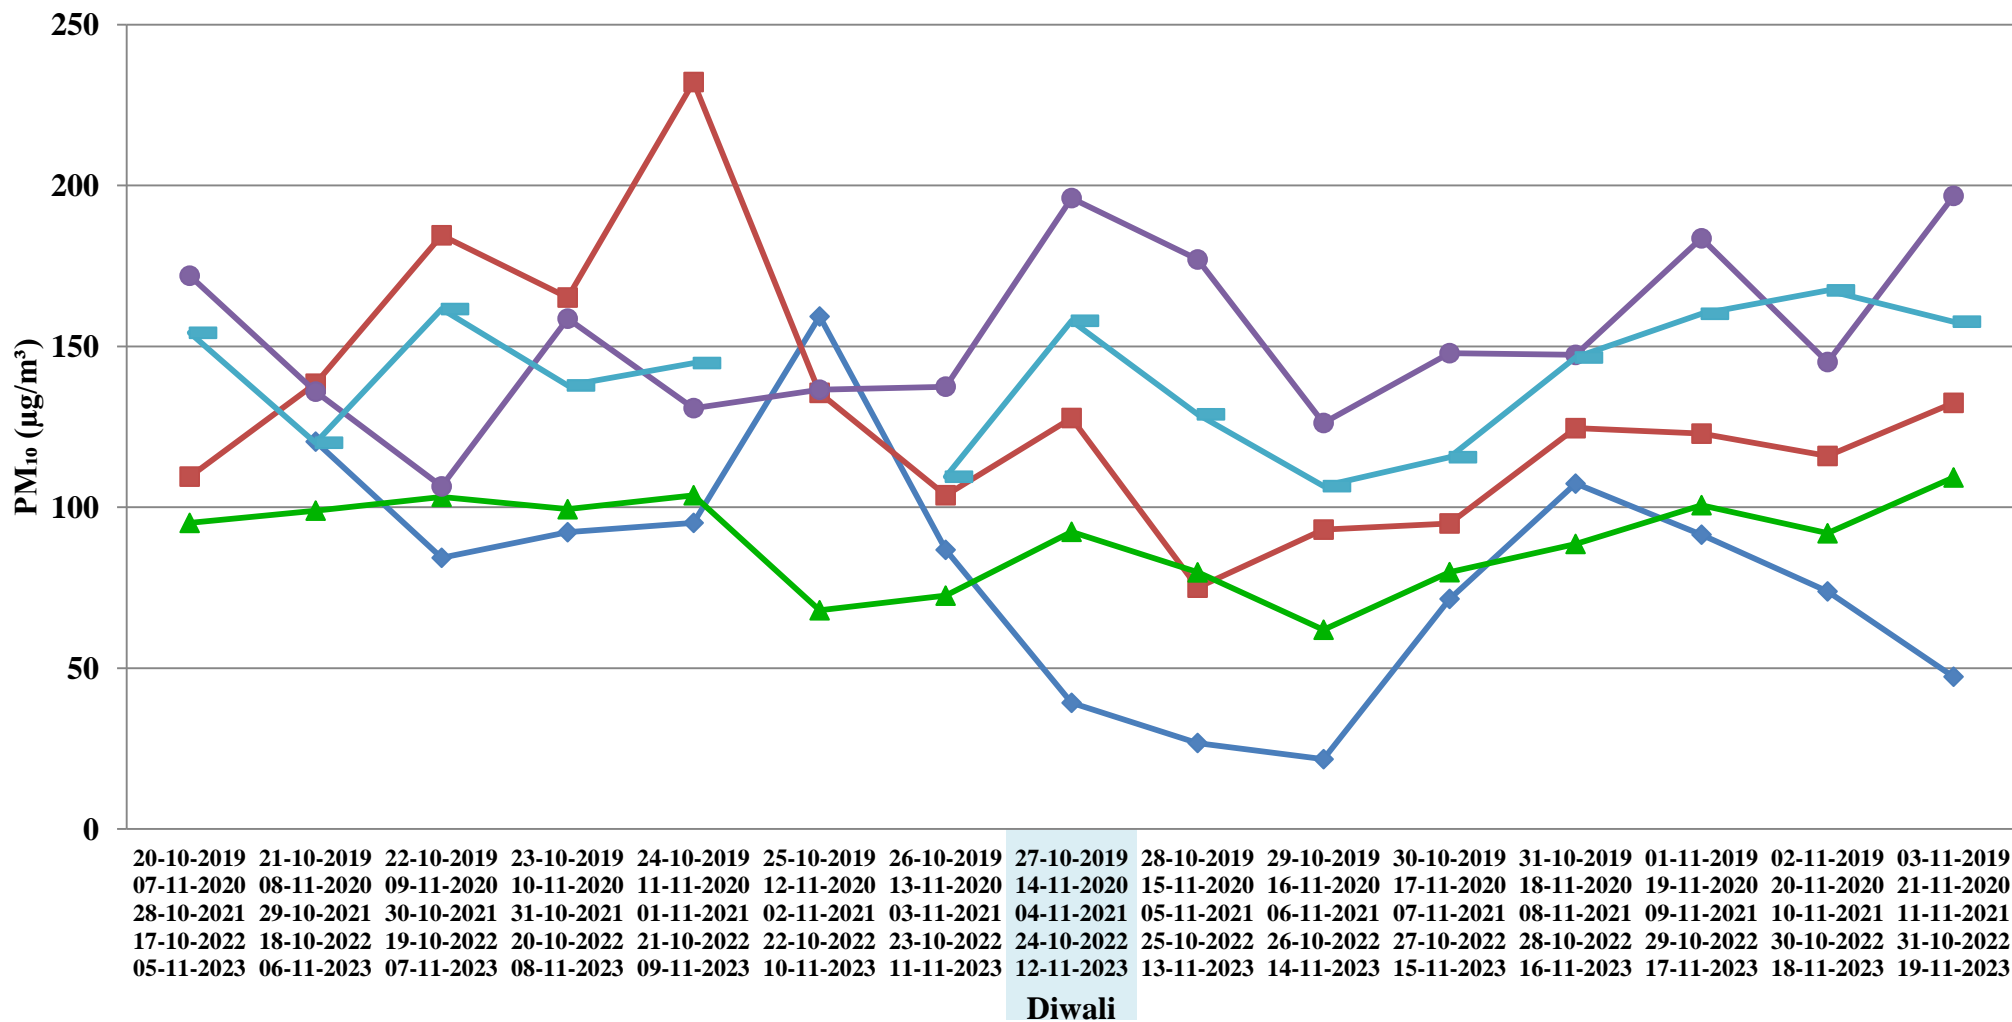

Bhopal, T T Nagar

Dewas, Bhopal Chauraha

◆ 2019 ■ 2020 ▲ 2021 ● 2022 □ 2023

Indore, Chhoti Gwaltoli

Jabalpur, Marhatal

Katni, Gole Bazar

◆ 2019 ■ 2020 ▲ 2021 ● 2022 — 2023

Mandideep, Sector New Industrial Area