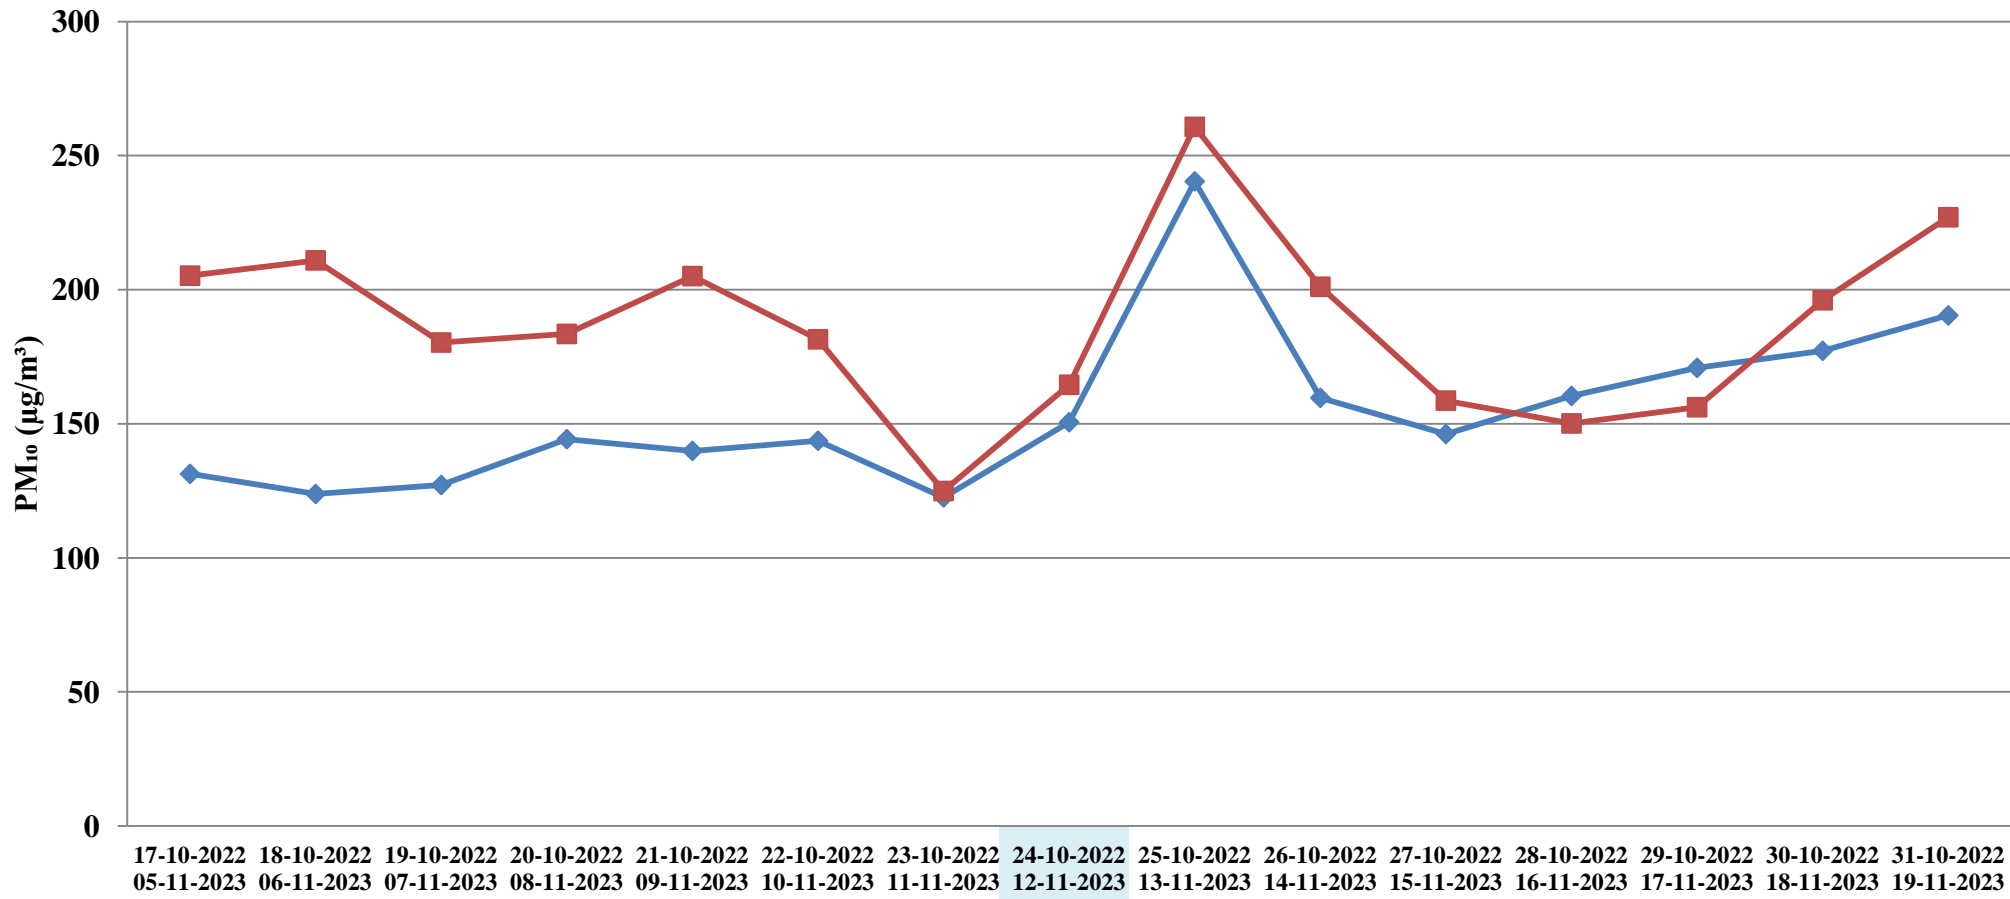

Bhopal, Paryavaran Parisar

Diwali

◆ 2022   ■ 2023