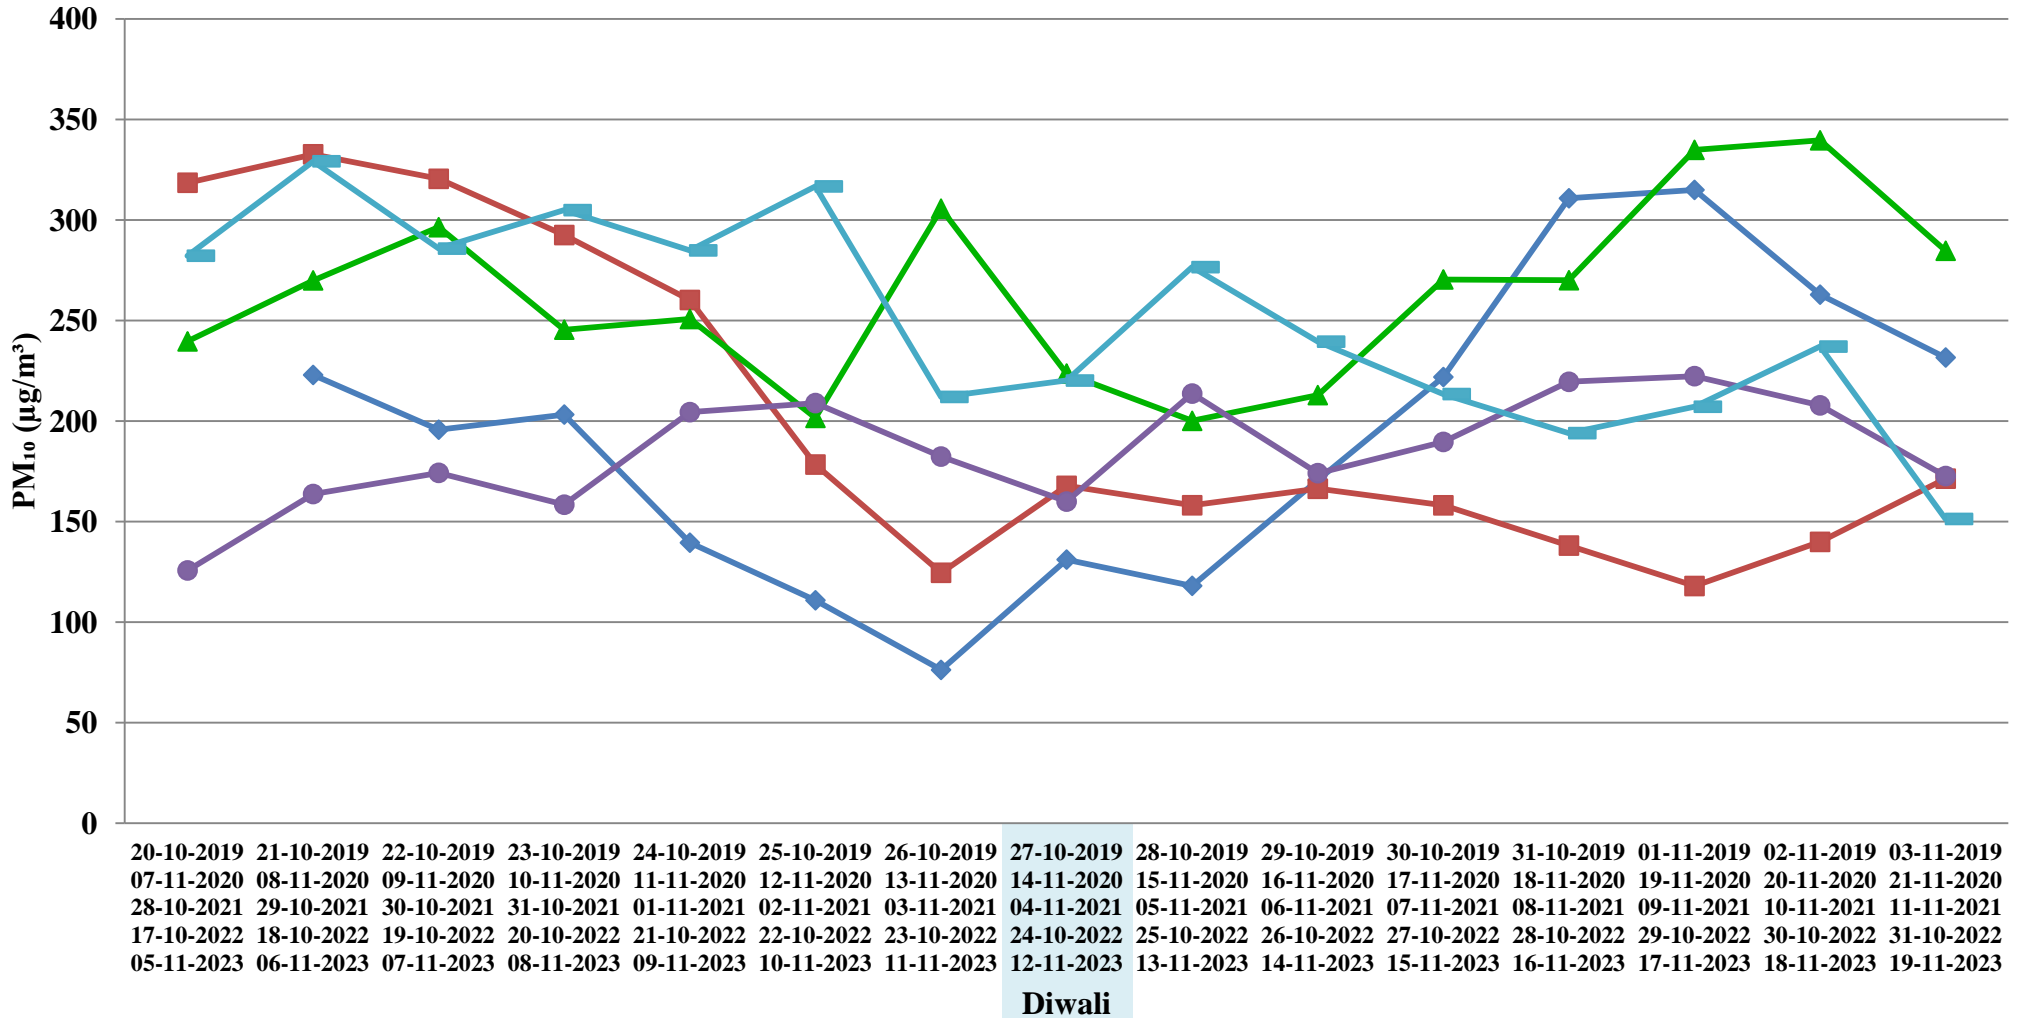

Bhopal, T T Nagar

Dewas, Bhopal Chauraha

◆ 2019 ■ 2020 ▲ 2021 ● 2022 □ 2023

Indore, Chhoti Gwaltoli

Jabalpur, Marhatal

Katni, Gole Bazar

◆ 2019 ■ 2020 ▲ 2021 ● 2022 — 2023

Mandideep, Sector New Industrial Area