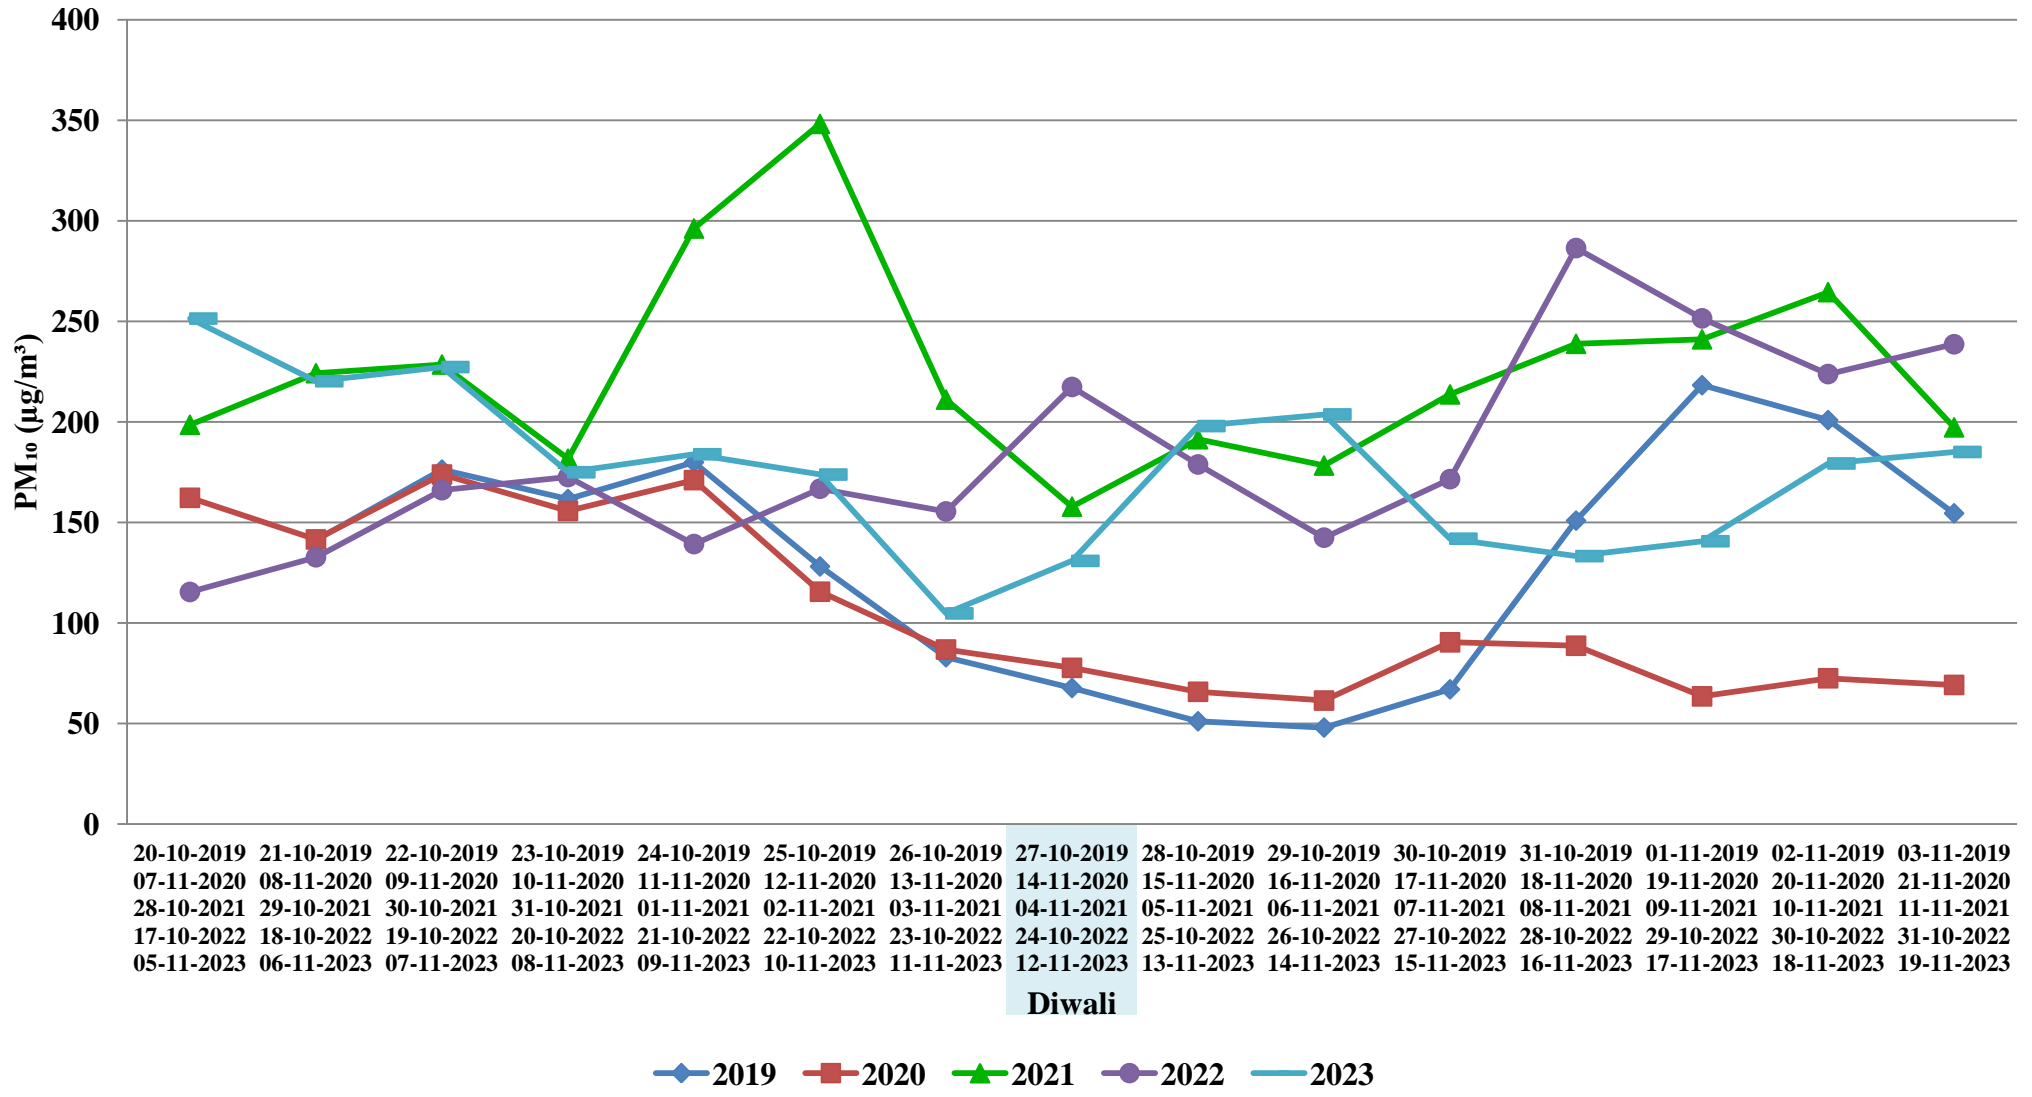

Bhopal, T T Nagar

Dewas, Bhopal Chauraha

◆ 2019 ■ 2020 ▲ 2021 ● 2022 □ 2023

Indore, Chhoti Gwaltoli

Jabalpur, Marhatal

Katni, Gole Bazar

◆ 2019 ■ 2020 ▲ 2021 ● 2022 — 2023

Mandideep, Sector New Industrial Area